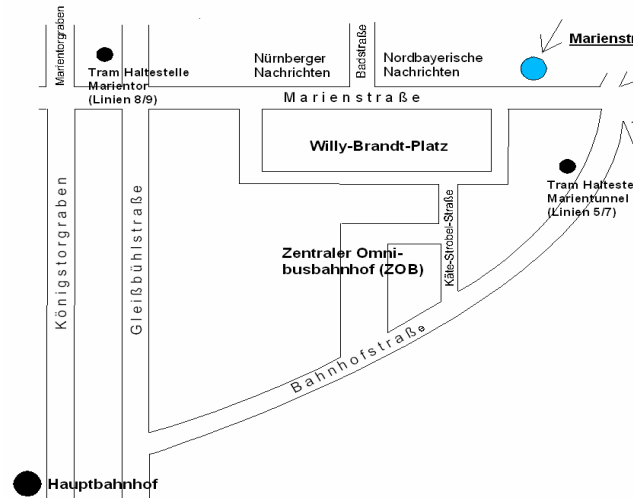

Weitere Informationen zur
Arbeiterwohlfahrt Nürnberg finden Sie
unter:
www.awo-nuernberg.de

So erreichen Sie uns!

Sie erreichen uns vom Hauptbahnhof in 5 Min. zu Fuß oder:
Straßenbahn Linie 5 Richtung Tiergarten
Haltestelle Marien Tunnel