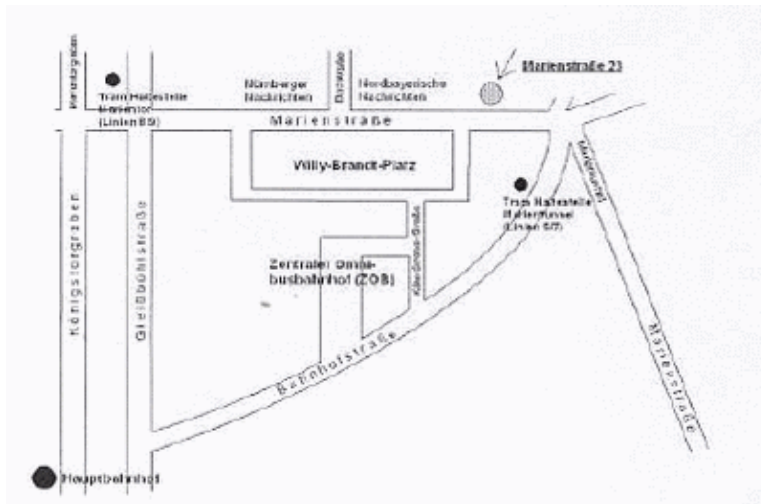

Montag bis Freitag: 10.00 Uhr bis 15.00 Uhr
sowie Termine nach telefonischer Anmeldung

So erreichen Sie uns

Sie erreichen uns vom Hauptbahnhof in 5 Minuten zu Fuß
oder:

- **Straßenbahnlinie 5** (Richtung Tiergarten) - Haltestelle Marientunnel